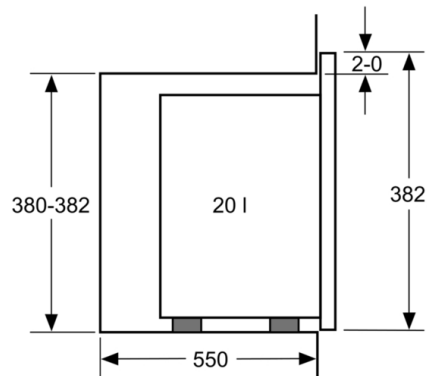

#### **Rozmery a technické informácie**

- rozmery spotrebica (V x Š x H): 382 mm x 594 mm x 317 mm
- rozmery niky (V x Š x H): 362 mm - 365 mm x 560 mm - 568 mm x 300 mm
- "Rozmery potrebné pre zabudovanie nájdete v inštalačných materiáloch."

#### **Technické informácie**

- dĺžka sieťového kábla: 130 cm
- celkový príkon elektro: 1.27 kW
- napätie: 220 - 230 V
- vstavaný spotrebič do skrine o šírke 60 cm s hĺbkou min. 30 cm, pre zabudovanie do vysokej skrine

## Serie | 6, Zabudovateľná mikrovlnná rúra, 60 x 38 cm, antikoro BFL524MS0

Mikrovlnná rúra  
Zabudovanie do rohu

Rozmery v mm

rozmery v mm

rozmery v mm

\* 20 mm pre kovovú čelnú stranu

rozmery v mm

rozmery v mm