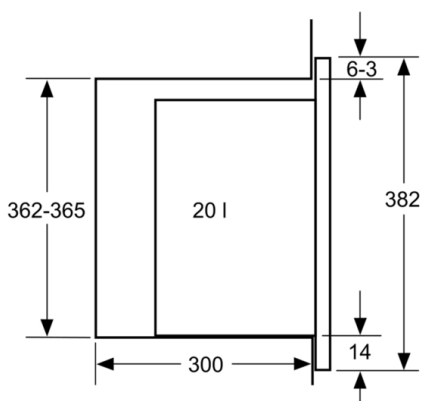

#### **Rozmery a technické informácie**

- rozmery spotrebica (V x Š x H): 382 mm x 594 mm x 317 mm
- rozmery niky (V x Š x H): 362 mm - 365 mm x 560 mm - 568 mm x 300 mm
- "Rozmery potrebné pre zabudovanie nájdete v inštalačných materiáloch."

#### **Technické informácie**

- dĺžka sieťového kábla: 130 cm
- celkový príkon elektro: 1.27 kW
- napätie: 220 - 230 V
- vstavaný spotrebič do skrine o šírke 60 cm s hĺbkou min. 30 cm, pre zabudovanie do vysokej skrine

## Serie | 6, Zabudovateľná mikrovlnná rúra, 60 x 38 cm, antikoro BFL524MS0

Mikrovlnná rúra  
Zabudovanie do rohu

Rozmery v mm

rozmery v mm

rozmery v mm

\* 20 mm pre kovovú čelnú stranu

rozmery v mm

rozmery v mm

A: 20 mm pre kovovú čelnú stranu  
B: Zadná stena voľná