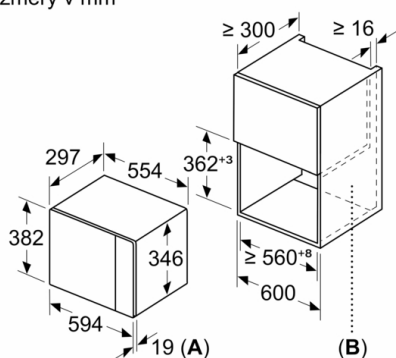

#### **Rozmery a technické informácie**

- rozmery spotrebica (V x Š x H): 382 mm x 594 mm x 317 mm
- rozmery niky (V x Š x H): 362 mm - 365 mm x 560 mm - 568 mm x 300 mm
- "Rozmery potrebné pre zabudovanie nájdete v inštalačných materiáloch."

## Serie | 6, Zabudovateľná mikrovlnná rúra, 60 x 38 cm, antikoro BFL524MS0

Mikrovlnná rúra  
Zabudovanie do rohu

Rozmery v mm

rozmery v mm

rozmery v mm

\* 20 mm pre kovovú čelnú stranu

rozmery v mm

rozmery v mm