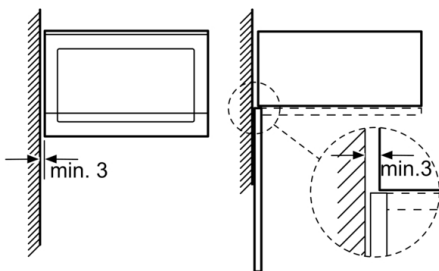

#### **Rozmery a technické informácie**

- rozmery spotrebica (V x Š x H): 382 mm x 594 mm x 317 mm
- rozmery niky (V x Š x H): 362 mm - 365 mm x 560 mm - 568 mm x 300 mm
- "Rozmery potrebné pre zabudovanie nájdete v inštalačných materiáloch."

#### **Technické informácie**

- dĺžka sieťového kábla: 130 cm
- celkový príkon elektro: 1.27 kW
- napätie: 220 - 230 V
- vstavaný spotrebič do skrine o šírke 60 cm s hĺbkou min. 30 cm, pre zabudovanie do vysokej skrine

## Serie | 6, Zabudovateľná mikrovlnná rúra, 60 x 38 cm, antikoro BFL524MS0

Mikrovlnná rúra  
Zabudovanie do rohu

Rozmery v mm

rozmery v mm

rozmery v mm

\* 20 mm pre kovovú čelnú stranu

rozmery v mm

rozmery v mm