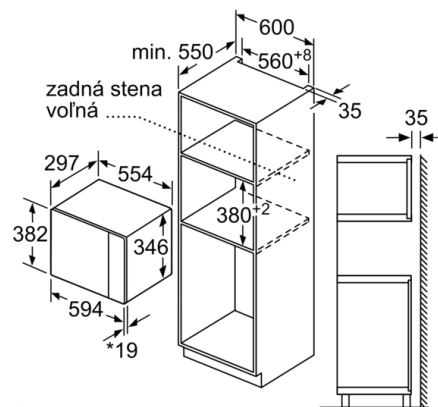

#### **Rozmery a technické informácie**

- rozmery spotrebica (V x Š x H): 382 mm x 594 mm x 317 mm
- rozmery niky (V x Š x H): 362 mm - 365 mm x 560 mm - 568 mm x 300 mm
- "Rozmery potrebné pre zabudovanie nájdete v inštalačných materiáloch."

#### **Technické informácie**

- dĺžka sieťového kábla: 130 cm
- celkový príkon elektro: 1.27 kW
- napätie: 220 - 230 V
- vstavaný spotrebič do skrine o šírke 60 cm s hĺbkou min. 30 cm, pre zabudovanie do vysokej skrine

## Serie | 6, Zabudovateľná mikrovlnná rúra, 60 x 38 cm, antikoro BFL524MS0

Mikrovlnná rúra  
Zabudovanie do rohu

Rozmery v mm

rozmery v mm

rozmery v mm

\* 20 mm pre kovovú čelnú stranu

rozmery v mm

rozmery v mm